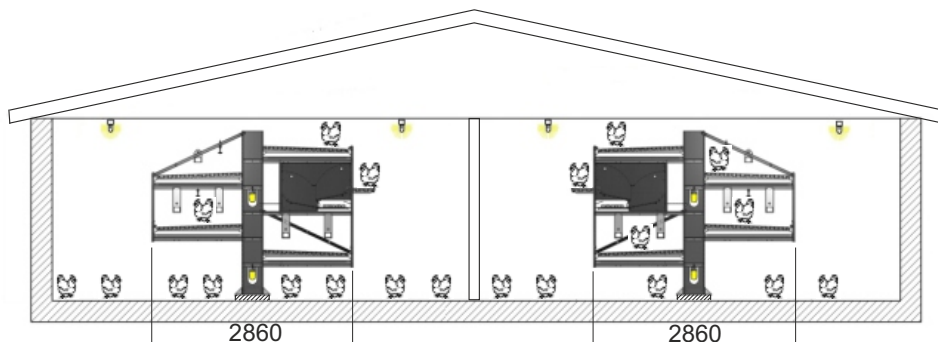

VOLIÉRA PRO NOSNICE

REVOLUČNÍ ŘEŠENÍ VE VÍCEETÁŽVÝCH VOLIÉROVÝCH SYSTÉMECH

VOLIÉROVÝ SYSTÉM S INTEGROVANÝM HNÍZDEM

VOLIÉROVÝ SYSTÉM S ODDĚLENÝM HNÍZDEM A VOLIÉROU

*Moderní voliérový systém
podle směrnic EU a místních nařízení*

Voliérový systém Kovobel je jiný. Proč?

- Snadná obsluha je prioritou.
- Je navržen na základě zkušeností farmářů.
- Všechny hřady jsou integrované v systému.
- Možnost volby počtu etáží s pásovým odklizem.
- Jednoduchá konstrukce umožňuje snadné čištění.
- Etáže jsou osazeny drátěnými nebo plastovými rošty.
- Vestavěné osvětlení minimalizuje počet zanesených vajec.
- Systém je vhodný jak pro podestýlkový chov tak pro biochov.
- Standardní snášková hnízda jsou vybavena rohoží Astro turf.
- Variabilní systém umožňuje efektivní vestavbu do jakékoli haly.
- Otevřený a lehce přístupný systém umožňuje rychlou kontrolu a obsluhu nosnic.
- Podestýlková snášková hnízda s obilnými plevami jsou určena pro speciální biochov.
- Dle rozměrů haly je zvolen systém s odděleným nebo integrovaným snáškovým hnízdem.