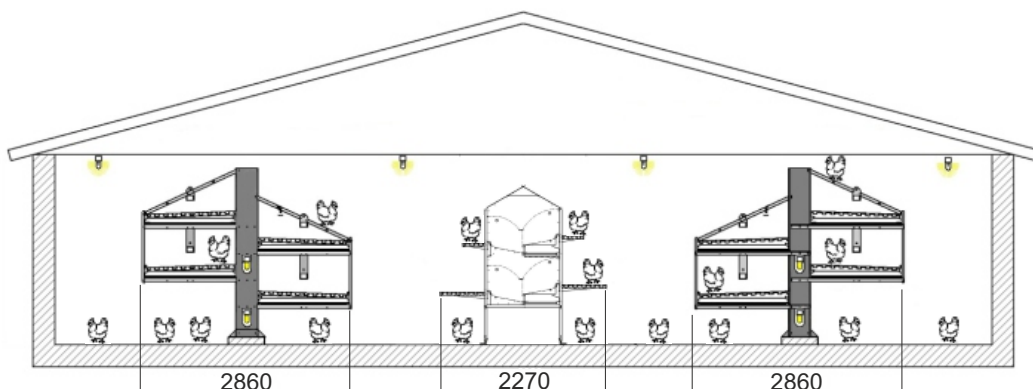

VOLIÉRA PRO NOSNICE

REVOLUČNÍ ŘEŠENÍ VE VÍCEETÁŽVÝCH VOLIÉROVÝCH SYSTÉMECH

VOLIÉROVÝ SYSTÉM S INTEGROVANÝM HNÍZDEM

VOLIÉROVÝ SYSTÉM S ODDĚLENÝM HNÍZDEM A VOLIÉROU

*Moderní voliérový systém
podle směrnic EU a místních nařízení*

Voliérový systém Kovobel je jiný. Proč?

- Snadná obsluha je prioritou.
- Je navržen na základě zkušeností farmářů.
- Všechny hřady jsou integrované v systému.
- Možnost volby počtu etáží s pásovým odklizem.
- Jednoduchá konstrukce umožňuje snadné čištění.
- Etáže jsou osazeny drátěnými nebo plastovými rošty.
- Vestavěné osvětlení minimalizuje počet zanesených vajec.
- Systém je vhodný jak pro podestýlkový chov tak pro biochov.
- Standardní snášková hnízda jsou vybavena rohoží Astro turf.
- Variabilní systém umožňuje efektivní vestavbu do jakékoli haly.
- Otevřený a lehce přístupný systém umožňuje rychlou kontrolu a obsluhu nosnic.
- Podestýlková snášková hnízda s obilnými plevami jsou určena pro speciální biochov.
- Dle rozměrů haly je zvolen systém s odděleným nebo integrovaným snáškovým hnízdem.