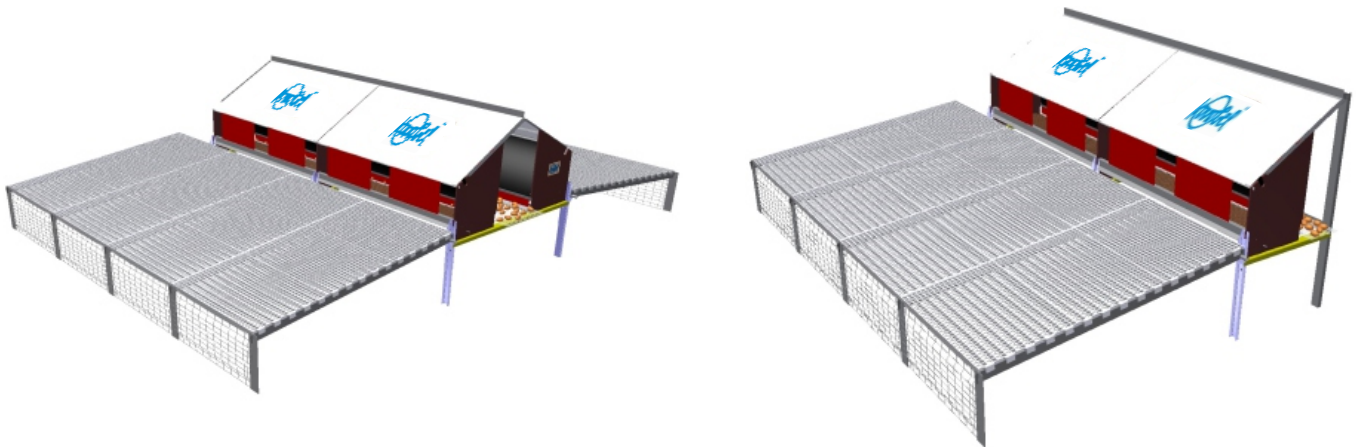

SNÁŠKOVÁ HNÍZDA

- Hnízda jsou vybavena sklopnou podlahou s perforovanou rohoží AstroTurf. Ta umožňuje zachytávat všechny nečistoty a tím zajistit lepší čistotu vajec.
- Perforovaný vaječný pás a mechanický sběr vajec.
- Pásový odklíz trusu.
- Automatická ovládací zařízení.

Automatická snášková hnízda KOVOBEL s výklopnou podlahou, mechanickým sběrem vajec a pásovým odklízem trusu pro podestýlkové rozmnožovací chovy a produkci konzumních vajec.

Automatické šnáškové hnízdo

Technická data

	Jednostranné hnízdo	Oboustranné hnízdo
Délka modulu	300 cm	300 cm
Výška modulu	167 cm	167 cm
Výška modulu dvoupatrového	220 cm	220 cm
Délka hnízda	150 cm	150 cm
Hloubka hnízda	45 cm	45 cm
Šířka sběrného pasu vajec	25 cm	47 cm
Šířka trusného pasu	dle projektu	dle projektu

- Šířka roštové plochy je navržena dle dispozic haly a přání zákazníka.
- Komfortní a atraktivní hnízdo pro snášení vajec.
- Kvalitní konstrukce hnízda KOVOBEL zajišťuje dlouhou životnost a bezproblémový provoz po mnoho let užívání.
- Konstrukce našich hnízd umožňuje snadnou údržbu a čištění.