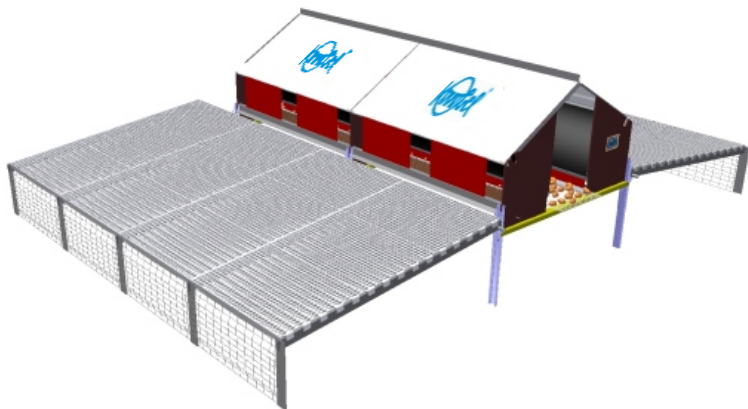

SNÁŠKOVÁ HNÍZDA

- Hnízda jsou vybavena sklopnou podlahou s perforovanou rohoží AstroTurf. Ta umožňuje zachytávat všechny nečistoty a tím zajistit lepší čistotu vajec.
- Perforovaný vaječný pás a mechanický sběr vajec.
- Pásový odklíz trusu.
- Automatická ovládací zařízení.

Automatická snášková hnízda KOVOBEL s výklopnou podlahou, mechanickým sběrem vajec a pásovým odklízem trusu pro podestýlkové rozmnožovací chovy a produkci konzumních vajec.

Automatické šnáškové hnízdo

Technická data

	Jednostranné hnízdo	Oboustranné hnízdo
Délka modulu	300 cm	300 cm
Výška modulu	167 cm	167 cm
Výška modulu dvoupatrového	220 cm	220 cm
Délka hnízda	150 cm	150 cm
Hloubka hnízda	45 cm	45 cm
Šířka sběrného pasu vajec	25 cm	47 cm
Šířka trusného pasu	dle projektu	dle projektu

- Šířka roštové plochy je navržena dle dispozic haly a přání zákazníka.
- Komfortní a atraktivní hnízdo pro snášení vajec.
- Kvalitní konstrukce hnízda KOVOBEL zajišťuje dlouhou životnost a bezproblémový provoz po mnoho let užívání.
- Konstrukce našich hnízd umožňuje snadnou údržbu a čištění.