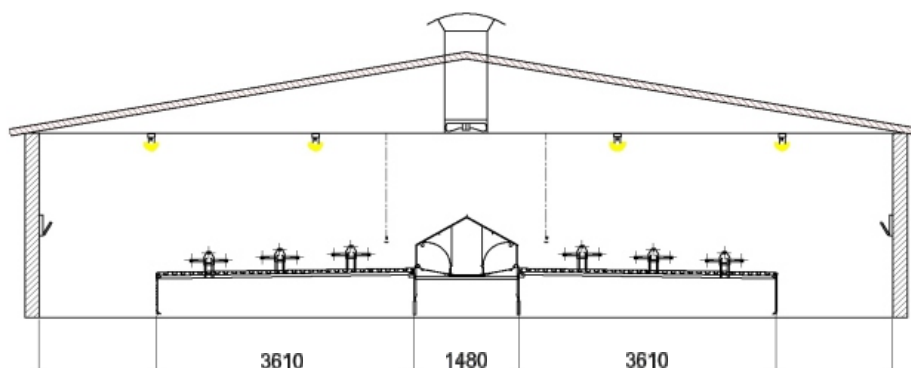

Automatická snášková hnízda KOVOBEL s výklopnou podlahou, mechanickým sběrem vajec a pásovým odklízem trusu pro podestýlkové rozmnožovací chovy a produkci konzumních vajec.

Automatické šnáškové hnízdo

Technická data

	Jednostranné hnízdo	Oboustranné hnízdo
Délka modulu	300 cm	300 cm
Výška modulu	167 cm	167 cm
Výška modulu dvoupatrového	220 cm	220 cm
Délka hnízda	150 cm	150 cm
Hloubka hnízda	45 cm	45 cm
Šířka sběrného pasu vajec	25 cm	47 cm
Šířka trusného pasu	dle projektu	dle projektu

- Šířka roštové plochy je navržena dle dispozic haly a přání zákazníka.
- Komfortní a atraktivní hnízdo pro snášení vajec.
- Kvalitní konstrukce hnízda KOVOBEL zajišťuje dlouhou životnost a bezproblémový provoz po mnoho let užívání.
- Konstrukce našich hnízd umožňuje snadnou údržbu a čištění.