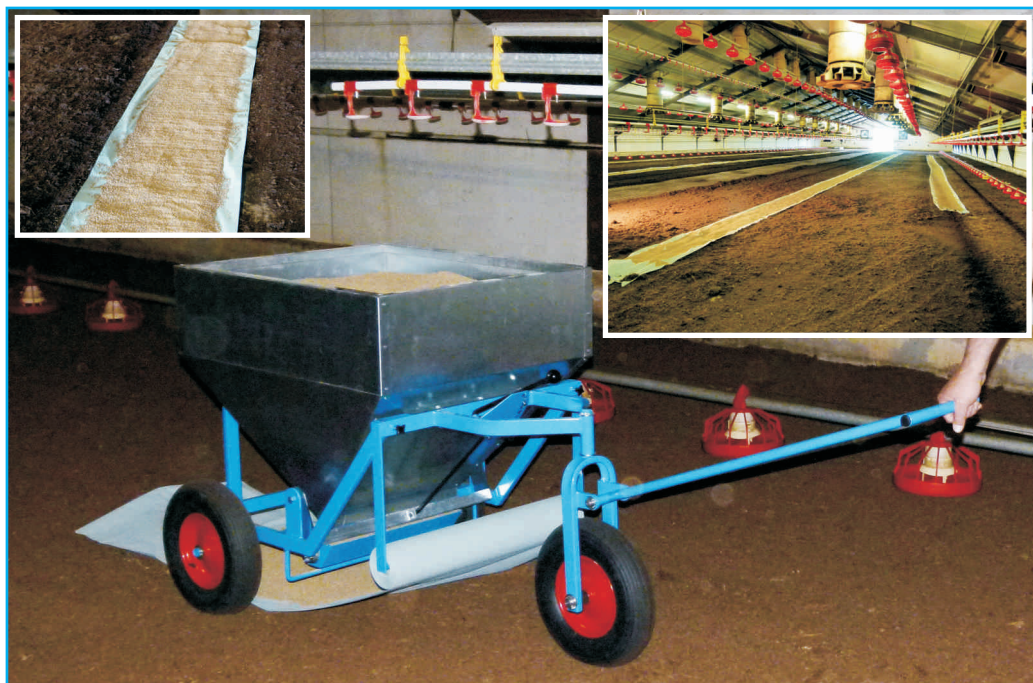

ZAKLÁDACÍ VOZÍK KRMIVA

Zakládací vozík krmiva pro jednodenní brojlery

- Zakládací vozík zaručuje **RYCHLOU A ROVNOMĚRNOU** distribuci krmiva na papír.
- Snadná ruční obsluha bez potřeby další mechanizace - **významná úspora času, práce a nákladů**. Založit krmení lehce zvládne jen jeden pracovník. Vysoce efektivní distribuce krmiva zamezuje plýtvání.
- Okamžitý a jednoduchý přístup kuřat ke krmivu. Snižuje mortalitu, zlepšuje zdravotní stav a přispívá k rychlému dosažení vyšší tělesné hmotnosti.
- Princip: pohybem vpřed je odvíjen zakládací papír, na který je z násyčky dávkováno krmení. Krmení je rovnoměrně rozmístěno a množství je možné regulovat.

Technická data

Objem násyčky krmiva	0,31 m ³ / 200 kg
Max. průměr papírové role	350 mm
Šířka papírové role	700 mm
Hmotnost vozíku bez krmiva a papírové role	70 kg